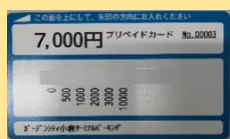

〒802-0006

北九州市小倉北区京町3丁目41番6号

ガーデンシティ小倉ターミナルパーキング

プリペイドカード キャンペーン!

5,000円で

7,000円分使えます。

2,000円お得!

使用期限無し・貸出しOK♪