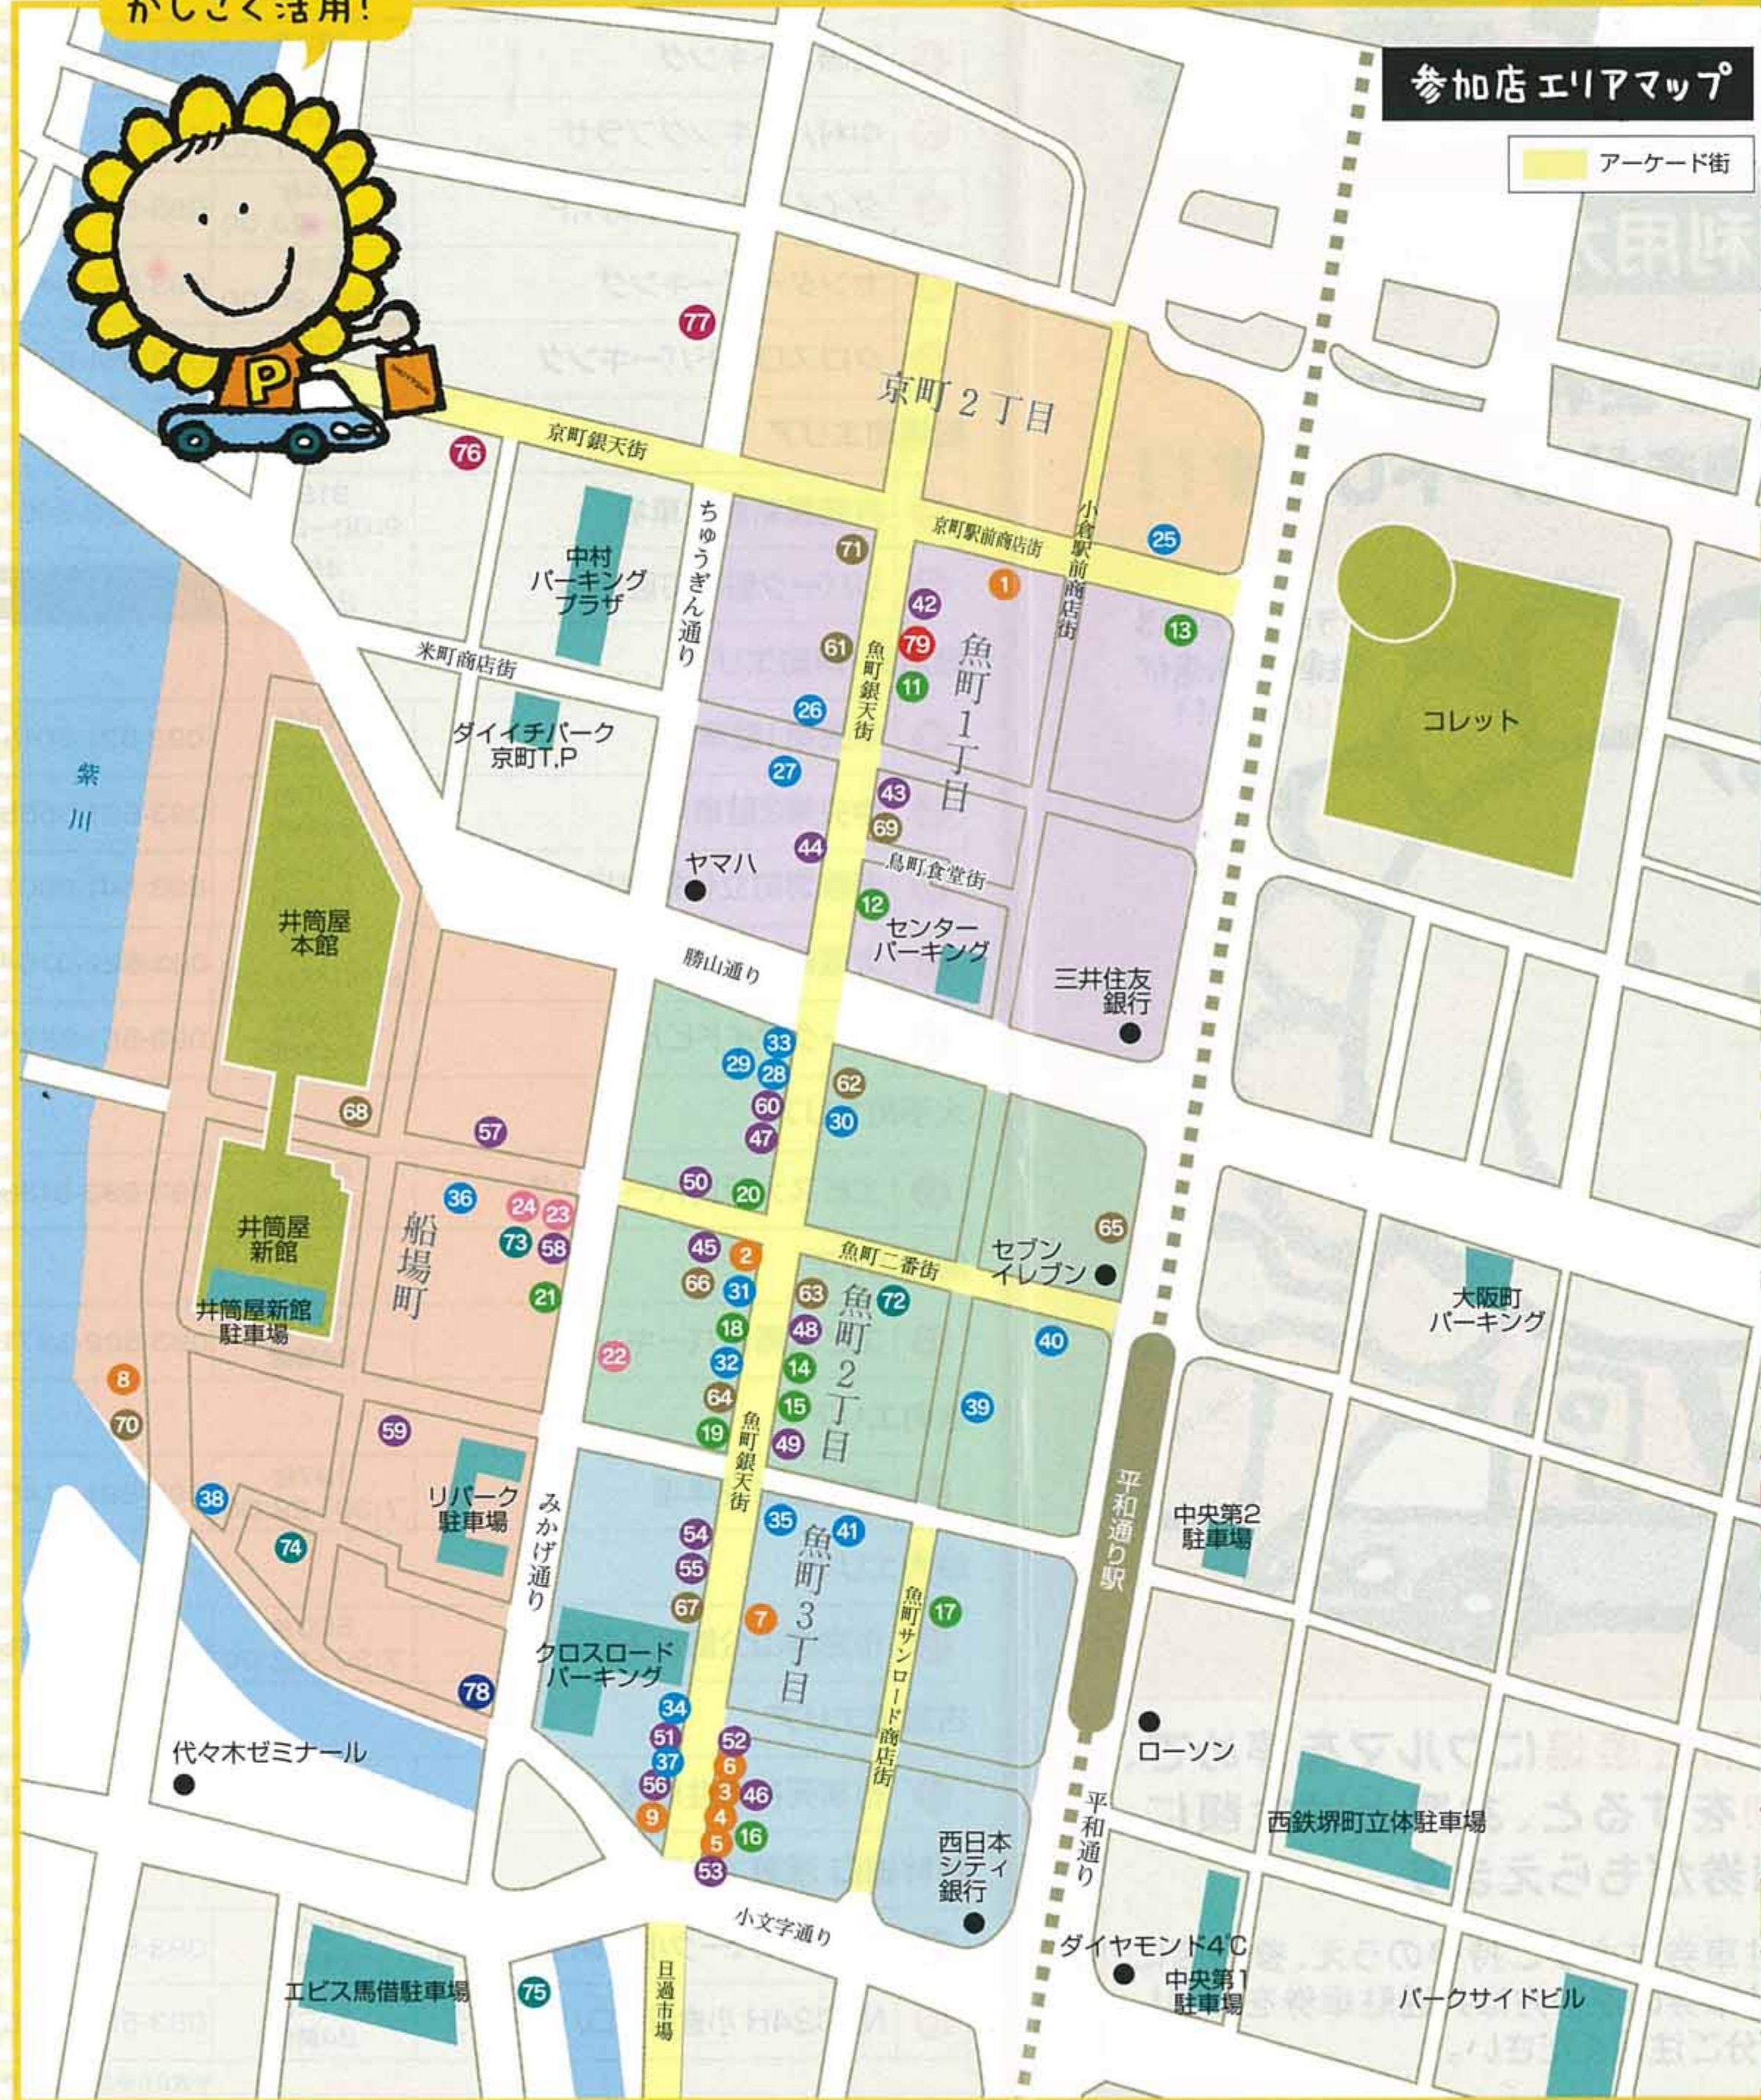

# 小倉都心地区共通駐車券 エリアマップ

# Area MAP

楽しくおでかけ!  
かしこく活用!

## 参加店エリアマップ

アーケード街

ファッション(靴)

その他

歯科医院

整骨

医療

献血

※参加店の場所については中面のマップをご覧ください。