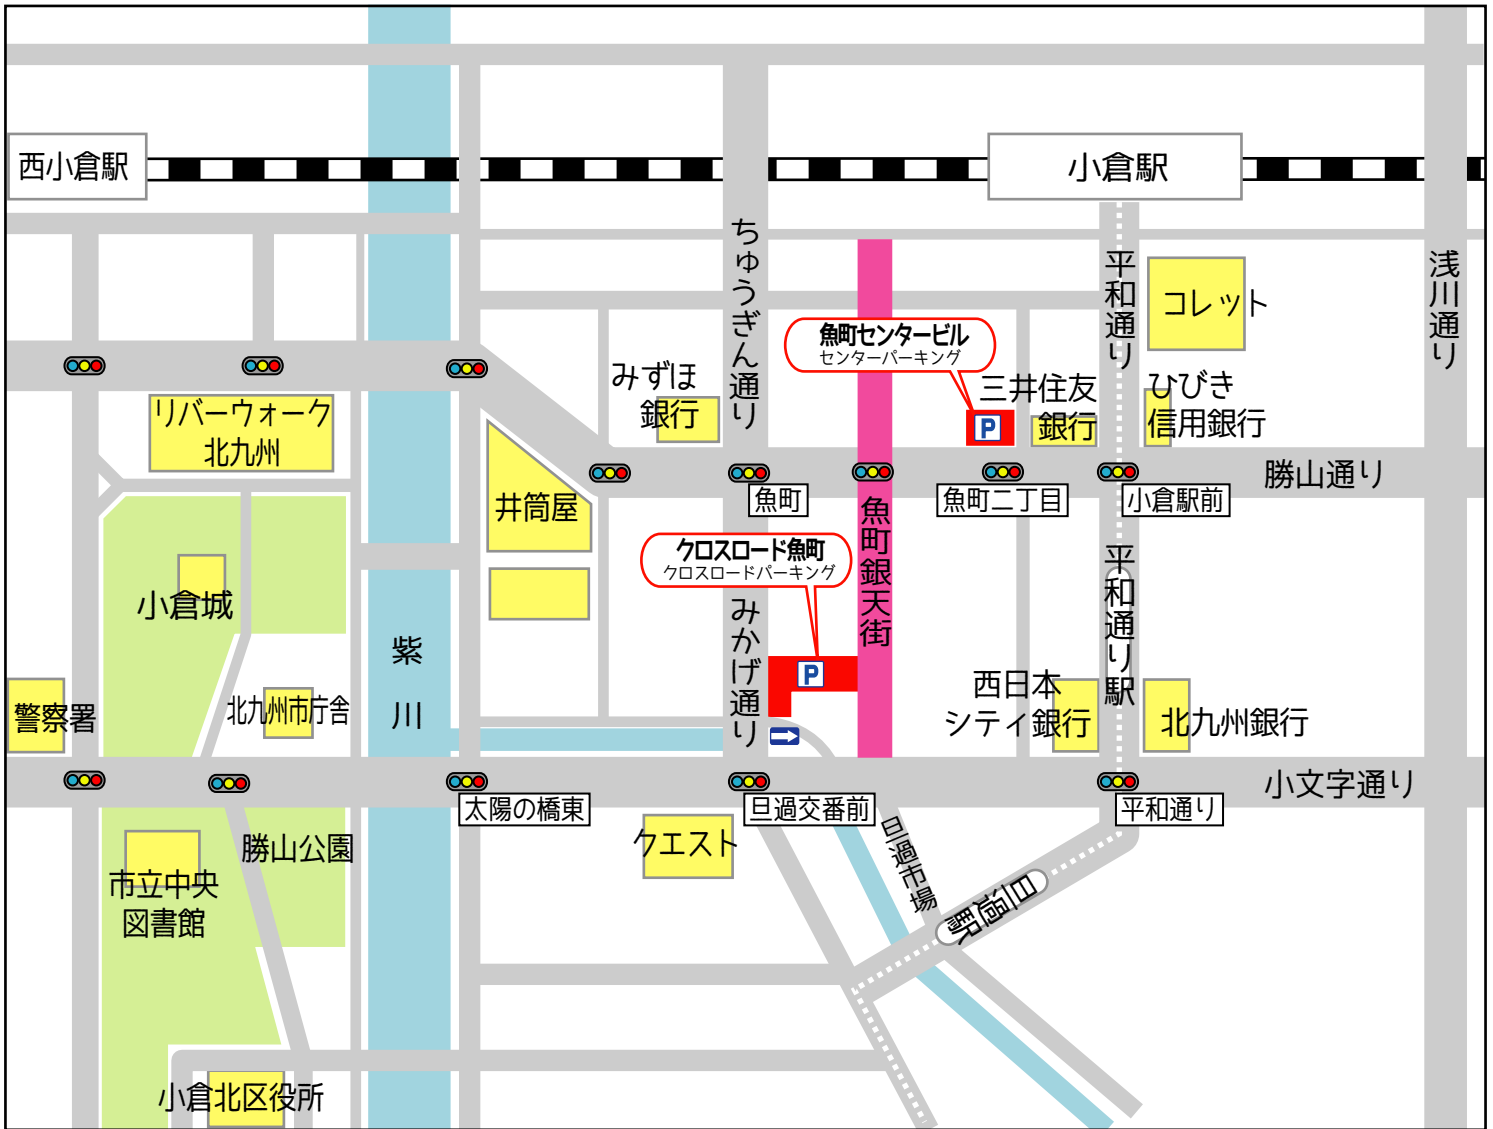

クロスロード魚町周辺地図

クロスロードパーキング入口地図