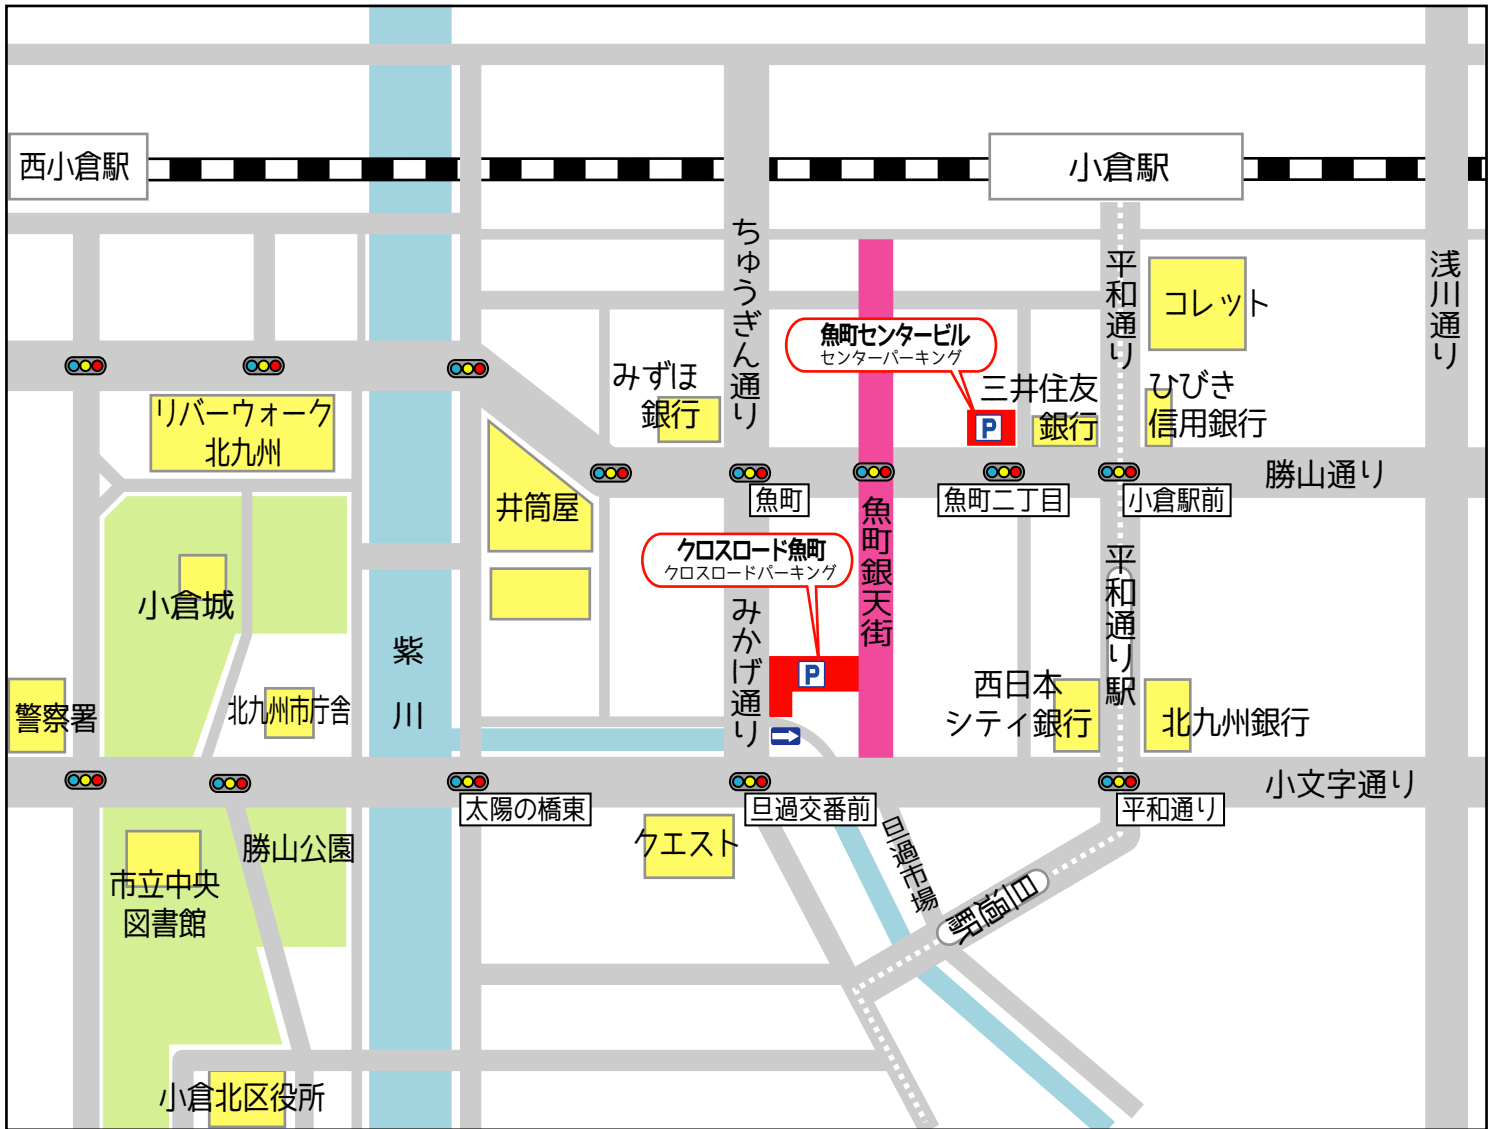

クロスロード魚町周辺地図

クロスロードパーキング入口地図

小倉都心地区共通駐車券 エリアマップ

Area MAP

楽しくおでかけ!
かしこく活用!

参加店エリアマップ

アーケード街

小倉都心地区共通駐車券 参加店リスト

グルメ	1 湖月堂	魚町1丁目	42 小林時計店	魚町1丁目	
	2 ブロント 小倉魚町店	魚町2丁目	43 宝石のエトウ 小倉店	魚町1丁目	
	3 梅園 小倉魚町店	魚町3丁目	44 めがねの光林 魚町店	魚町1丁目	
	4 つじり茶屋 魚町店	魚町3丁目	45 ウェディングボックス	魚町2丁目	
	5 味の山吹蒲鉾	魚町3丁目	46 RE-BORN(化粧品)	魚町3丁目	
	6 お好み焼「いしん」	魚町3丁目	47 カトレア 魚町店(カバン)	魚町2丁目	
	7 つる平	魚町3丁目	48 宝石・時計・メガネのナカノ	魚町2丁目	
	8 はちやつぼ	船場町	49 大丸帽子店	魚町2丁目	
	9 麵処ぼくの店	魚町3丁目	50 染寿(呉服)	魚町2丁目	
趣味	11 松田楽器店	魚町1丁目	51 矢野誠神堂(傘)	魚町3丁目	
	12 陶器の戸田(雑貨)	魚町1丁目	52 靴のHATANAKA	魚町3丁目	
	13 シゲモリカメラ店	魚町1丁目	53 アシックス ウォーキング 小倉店	魚町3丁目	
	14 ZOO 小倉魚町店(雑貨)	魚町2丁目	54 米七(呉服)	魚町3丁目	
	15 コットン&クロス 百万両(手芸)	魚町2丁目	55 糸り福(呉服)	魚町3丁目	
	16 TENNIS GALLERY Spoon	魚町3丁目	56 魚町メガネ	魚町3丁目	
	17 天平堂今林古美術店	魚町3丁目	57 エクセルコ ダイヤモンド	船場町	
	18 デザインギャラリー卑弥呼(インテリア)	魚町2丁目	58 PURE WHITE(ブライダル)	船場町	
	19 フラワーショップ ティーブルール(花)	魚町2丁目	59 ピアノ	船場町	
	20 花の子モト	魚町2丁目	60 I-PURIMO(ブライダル)	魚町2丁目	
	21 ベットショップふじや	船場町	その他	61 リオネットセンター小倉店	魚町1丁目
	22 Q-OO.OF THE HAIR	魚町2丁目		62 ドコモショップ 小倉魚町店	魚町2丁目
23 toile	船場町	63 倉一文字 やすまつ(刃物店)		魚町2丁目	
24 i.d.o kokura	船場町	64 ぶつだん野上		魚町2丁目	
美容室	25 イヨヤ京町店	京町2丁目	65 エステートアベニュー小倉店(不動産)	魚町2丁目	
	26 ワコールショップNewしのはら	魚町1丁目	66 SANTANA(癒し処)	魚町2丁目	
	27 BALIOS T.F.E	魚町1丁目	67 ドラッグイレブン 魚町店(薬局)	魚町3丁目	
	28 SUIT SELECT	魚町2丁目	68 井筒屋 小倉店	船場町	
ファッション(洋服)	29 はまだ洋装店	魚町2丁目	69 ソフトバンク 小倉魚町銀天街	魚町1丁目	
	30 京屋洋品店	魚町2丁目	70 パッケージプラザカワノ 小倉店	船場町	
	31 プライス・マジック小倉店	魚町2丁目	71 スーパーチケット	魚町1丁目	
	32 レナ コンドウ	魚町2丁目	歯科医院	72 米村歯科医院	魚町2丁目
	33 ウエストサイドG	魚町2丁目		73 柴田歯科医院	船場町
	34 アンフィニ コメタニ	魚町3丁目		74 鮎川歯科医院	船場町
	35 ジーンズショップ三国屋	魚町3丁目		75 二階堂歯科医院	馬場
	36 BALIOS 本店	船場町		整骨	76 創伸接骨院
	37 ファッションハウスケイティ	魚町3丁目	77 上田はりきゆう整骨院		京町1丁目
	38 ROBIN S	船場町	医療	78 片山脳神経外科	船場町
	39 IMAGE	魚町2丁目		79 小倉魚町献血ルーム	魚町1丁目
	40 オリエント・ド・シュクレ	魚町2丁目	※参加店の場所については中面のマップをご覧ください。		
41 おしゃれの店 ロータス	魚町3丁目				