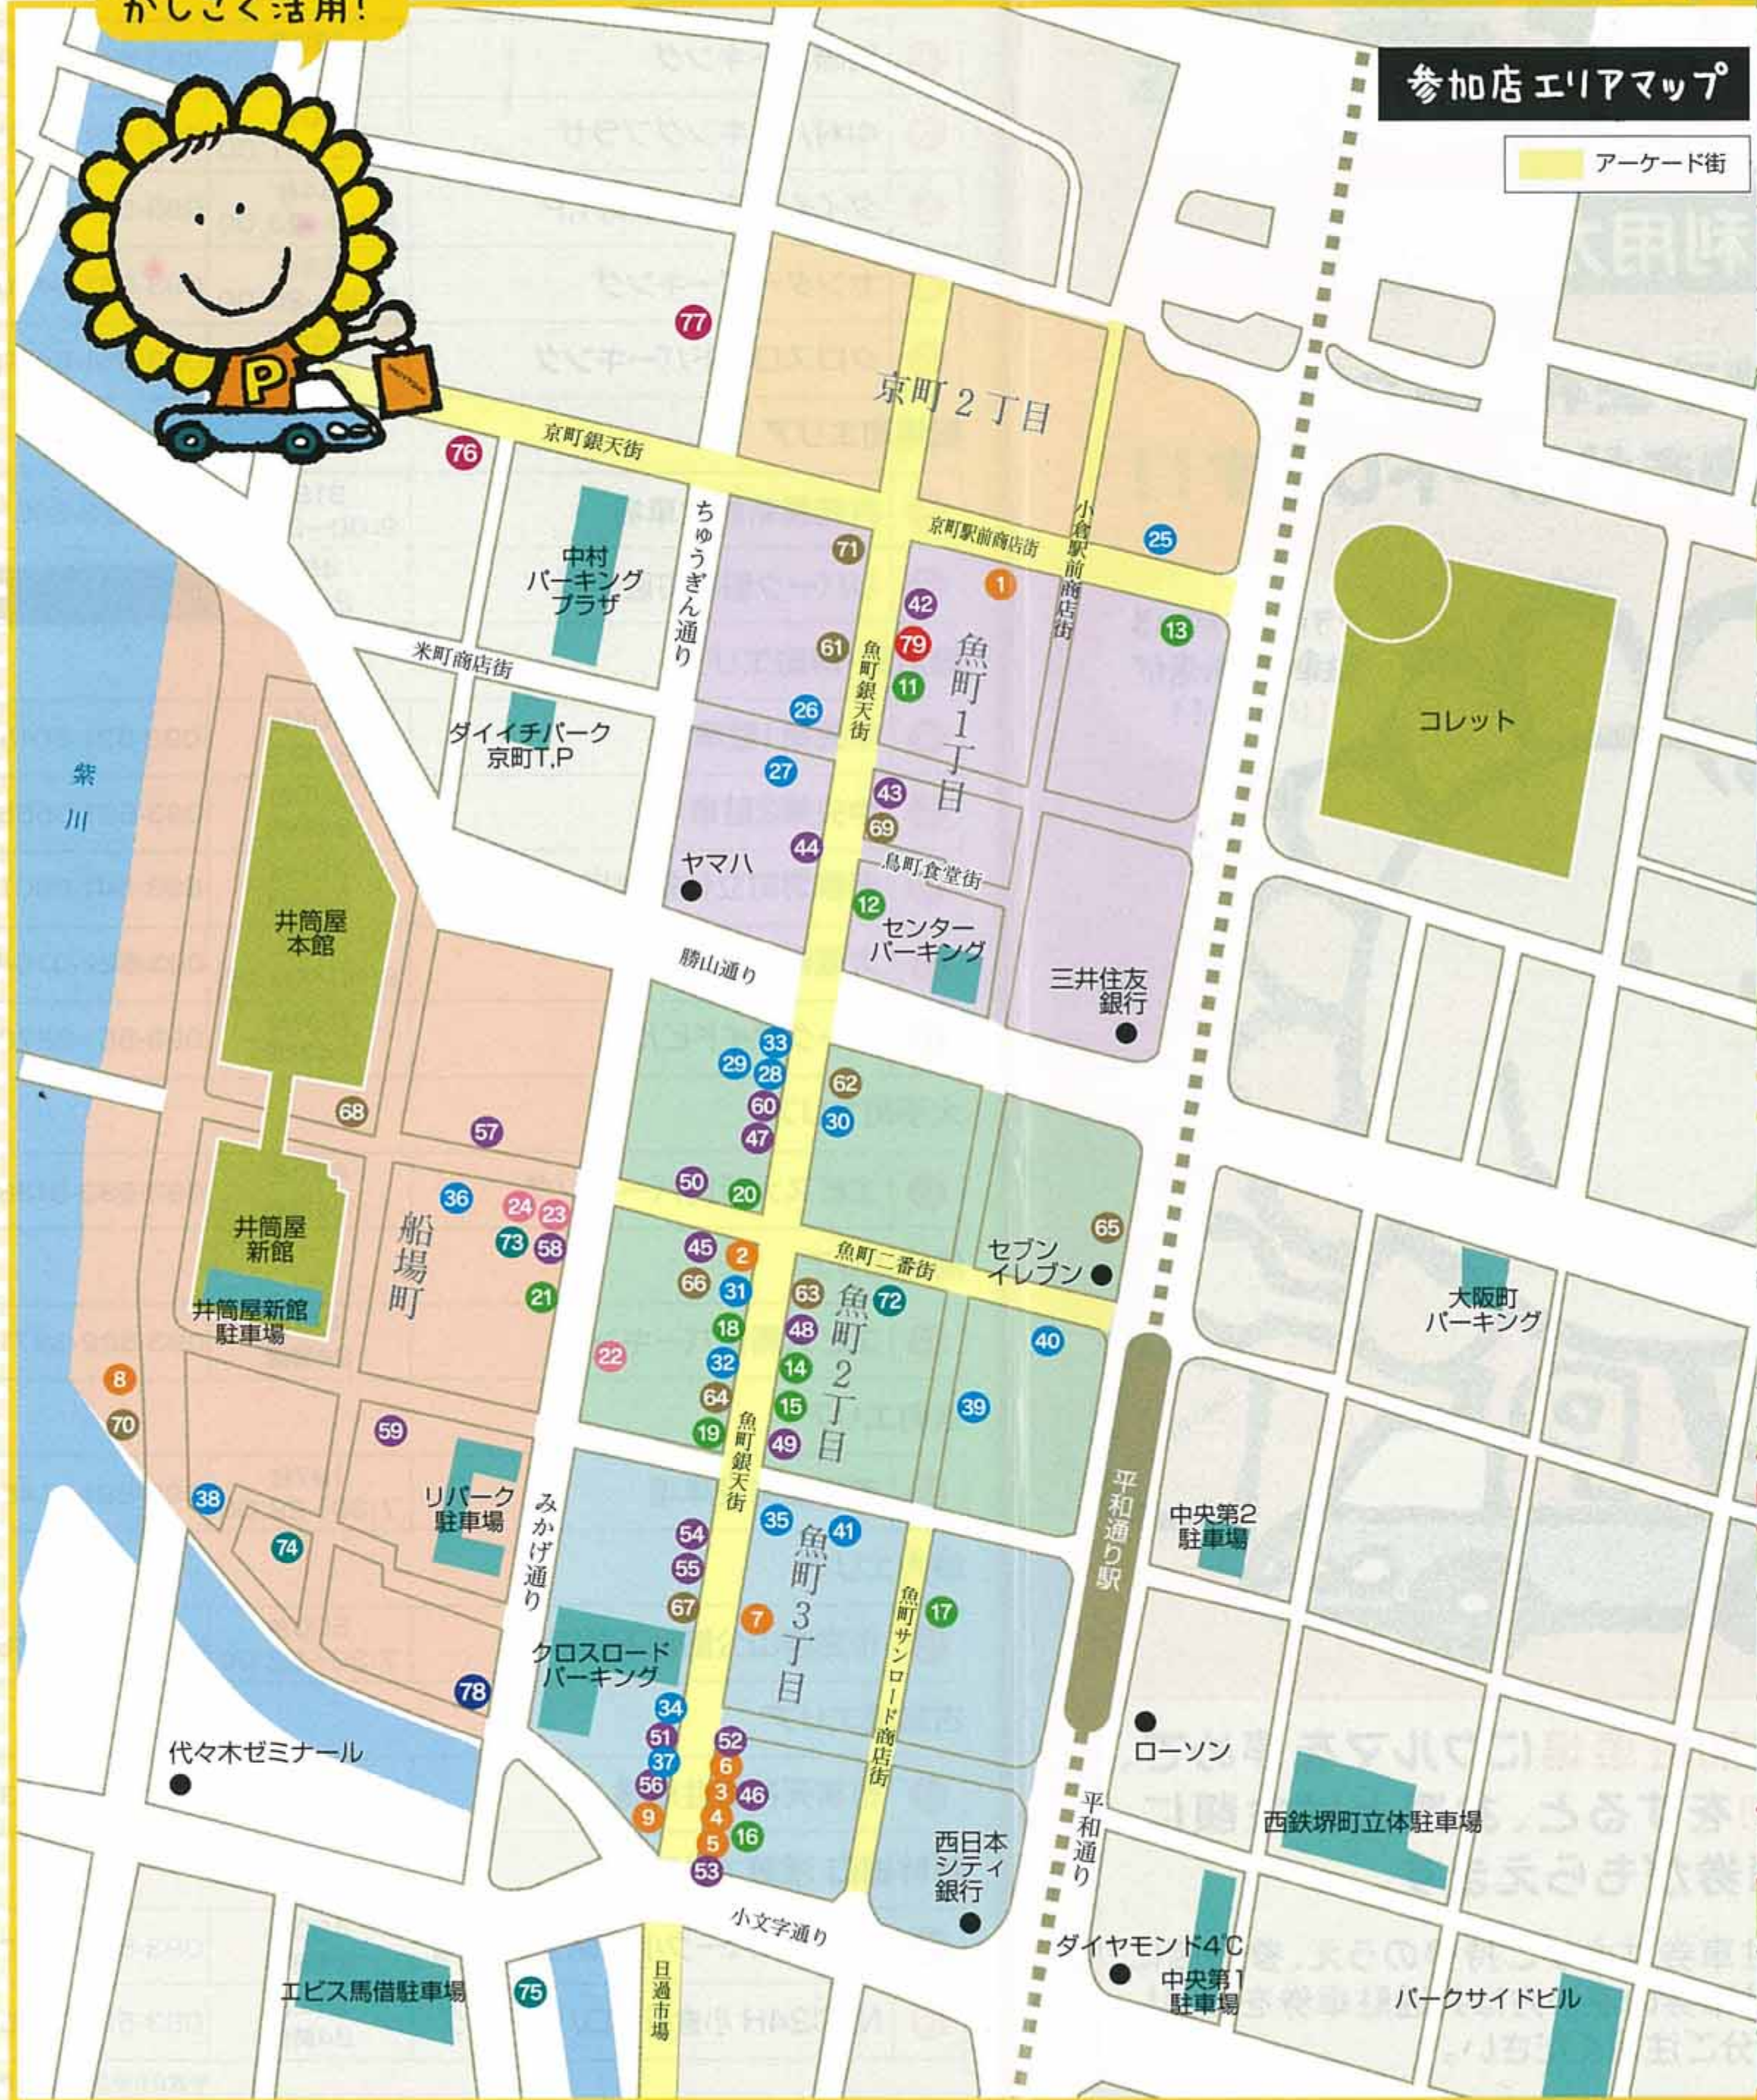

クロスロード魚町周辺地図

クロスロードパーキング入口地図

小倉都心地区共通駐車券 エリアマップ

Area MAP

楽しくおでかけ!
かしこく活用!

参加店エリアマップ

アーケード街

小倉都心地区共通駐車券 参加店リスト

グルメ	1 湖月堂	魚町1丁目	42 小林時計店	魚町1丁目	
	2 ブロント 小倉魚町店	魚町2丁目	43 宝石のエトウ 小倉店	魚町1丁目	
	3 梅園 小倉魚町店	魚町3丁目	44 めがねの光林 魚町店	魚町1丁目	
	4 つじり茶屋 魚町店	魚町3丁目	45 ウェディングボックス	魚町2丁目	
	5 味の山吹蒲鉾	魚町3丁目	46 RE-BORN(化粧品)	魚町3丁目	
	6 お好み焼「いしん」	魚町3丁目	47 カトレア 魚町店(カバン)	魚町2丁目	
	7 つる平	魚町3丁目	48 宝石・時計・メガネのナカノ	魚町2丁目	
	8 はちやつぼ	船場町	49 大丸帽子店	魚町2丁目	
	9 麵処ぼくの店	魚町3丁目	50 染寿(呉服)	魚町2丁目	
趣味	11 松田楽器店	魚町1丁目	51 矢野誠神堂(傘)	魚町3丁目	
	12 陶器の戸田(雑貨)	魚町1丁目	52 靴のHATANAKA	魚町3丁目	
	13 シゲモリカメラ店	魚町1丁目	53 アシックス ウォーキング 小倉店	魚町3丁目	
	14 ZOO 小倉魚町店(雑貨)	魚町2丁目	54 米七(呉服)	魚町3丁目	
	15 コットン&クロス 百万両(手芸)	魚町2丁目	55 糸り福(呉服)	魚町3丁目	
	16 TENNIS GALLERY Spoon	魚町3丁目	56 魚町メガネ	魚町3丁目	
	17 天平堂今林古美術店	魚町3丁目	57 エクセルコ ダイヤモンド	船場町	
	18 デザインギャラリー卑弥呼(インテリア)	魚町2丁目	58 PURE WHITE(ブライダル)	船場町	
	19 フラワーショップ ティーブルール(花)	魚町2丁目	59 ピアノ	船場町	
	20 花の子モト	魚町2丁目	60 I-PURIMO(ブライダル)	魚町2丁目	
	21 ベットショップふじや	船場町	その他	61 リオネットセンター小倉店	魚町1丁目
	22 Q-OO.OF THE HAIR	魚町2丁目		62 ドコモショップ 小倉魚町店	魚町2丁目
23 toile	船場町	63 倉一文字 やすまつ(刃物店)		魚町2丁目	
24 i.d.o kokura	船場町	64 ぶつだん野上		魚町2丁目	
美容室	25 イヨヤ京町店	京町2丁目	65 エステートアベニュー小倉店(不動産)	魚町2丁目	
	26 ワコールショップNewしのはら	魚町1丁目	66 SANTANA(癒し処)	魚町2丁目	
	27 BALIOS T.F.E	魚町1丁目	67 ドラッグイレブン 魚町店(薬局)	魚町3丁目	
	28 SUIT SELECT	魚町2丁目	68 井筒屋 小倉店	船場町	
ファッション(洋服)	29 はまだ洋装店	魚町2丁目	69 ソフトバンク 小倉魚町銀天街	魚町1丁目	
	30 京屋洋品店	魚町2丁目	70 パッケージプラザカワノ 小倉店	船場町	
	31 プライス・マジック小倉店	魚町2丁目	71 スーパーチケット	魚町1丁目	
	32 レナ コンドウ	魚町2丁目	歯科医院	72 米村歯科医院	魚町2丁目
	33 ウエストサイドG	魚町2丁目		73 柴田歯科医院	船場町
	34 アンフィニ コメタニ	魚町3丁目		74 鮎川歯科医院	船場町
	35 ジーンズショップ三国屋	魚町3丁目		75 二階堂歯科医院	馬場
	36 BALIOS 本店	船場町		整骨	76 創伸接骨院
	37 ファッションハウスケイティ	魚町3丁目	77 上田はりきゆう整骨院		京町1丁目
	38 ROBIN S	船場町	医療	78 片山脳神経外科	船場町
	39 IMAGE	魚町2丁目		79 小倉魚町献血ルーム	魚町1丁目
	40 オリエント・ド・シュクレ	魚町2丁目	※参加店の場所については中面のマップをご覧ください。		
41 おしゃれの店 ロータス	魚町3丁目				